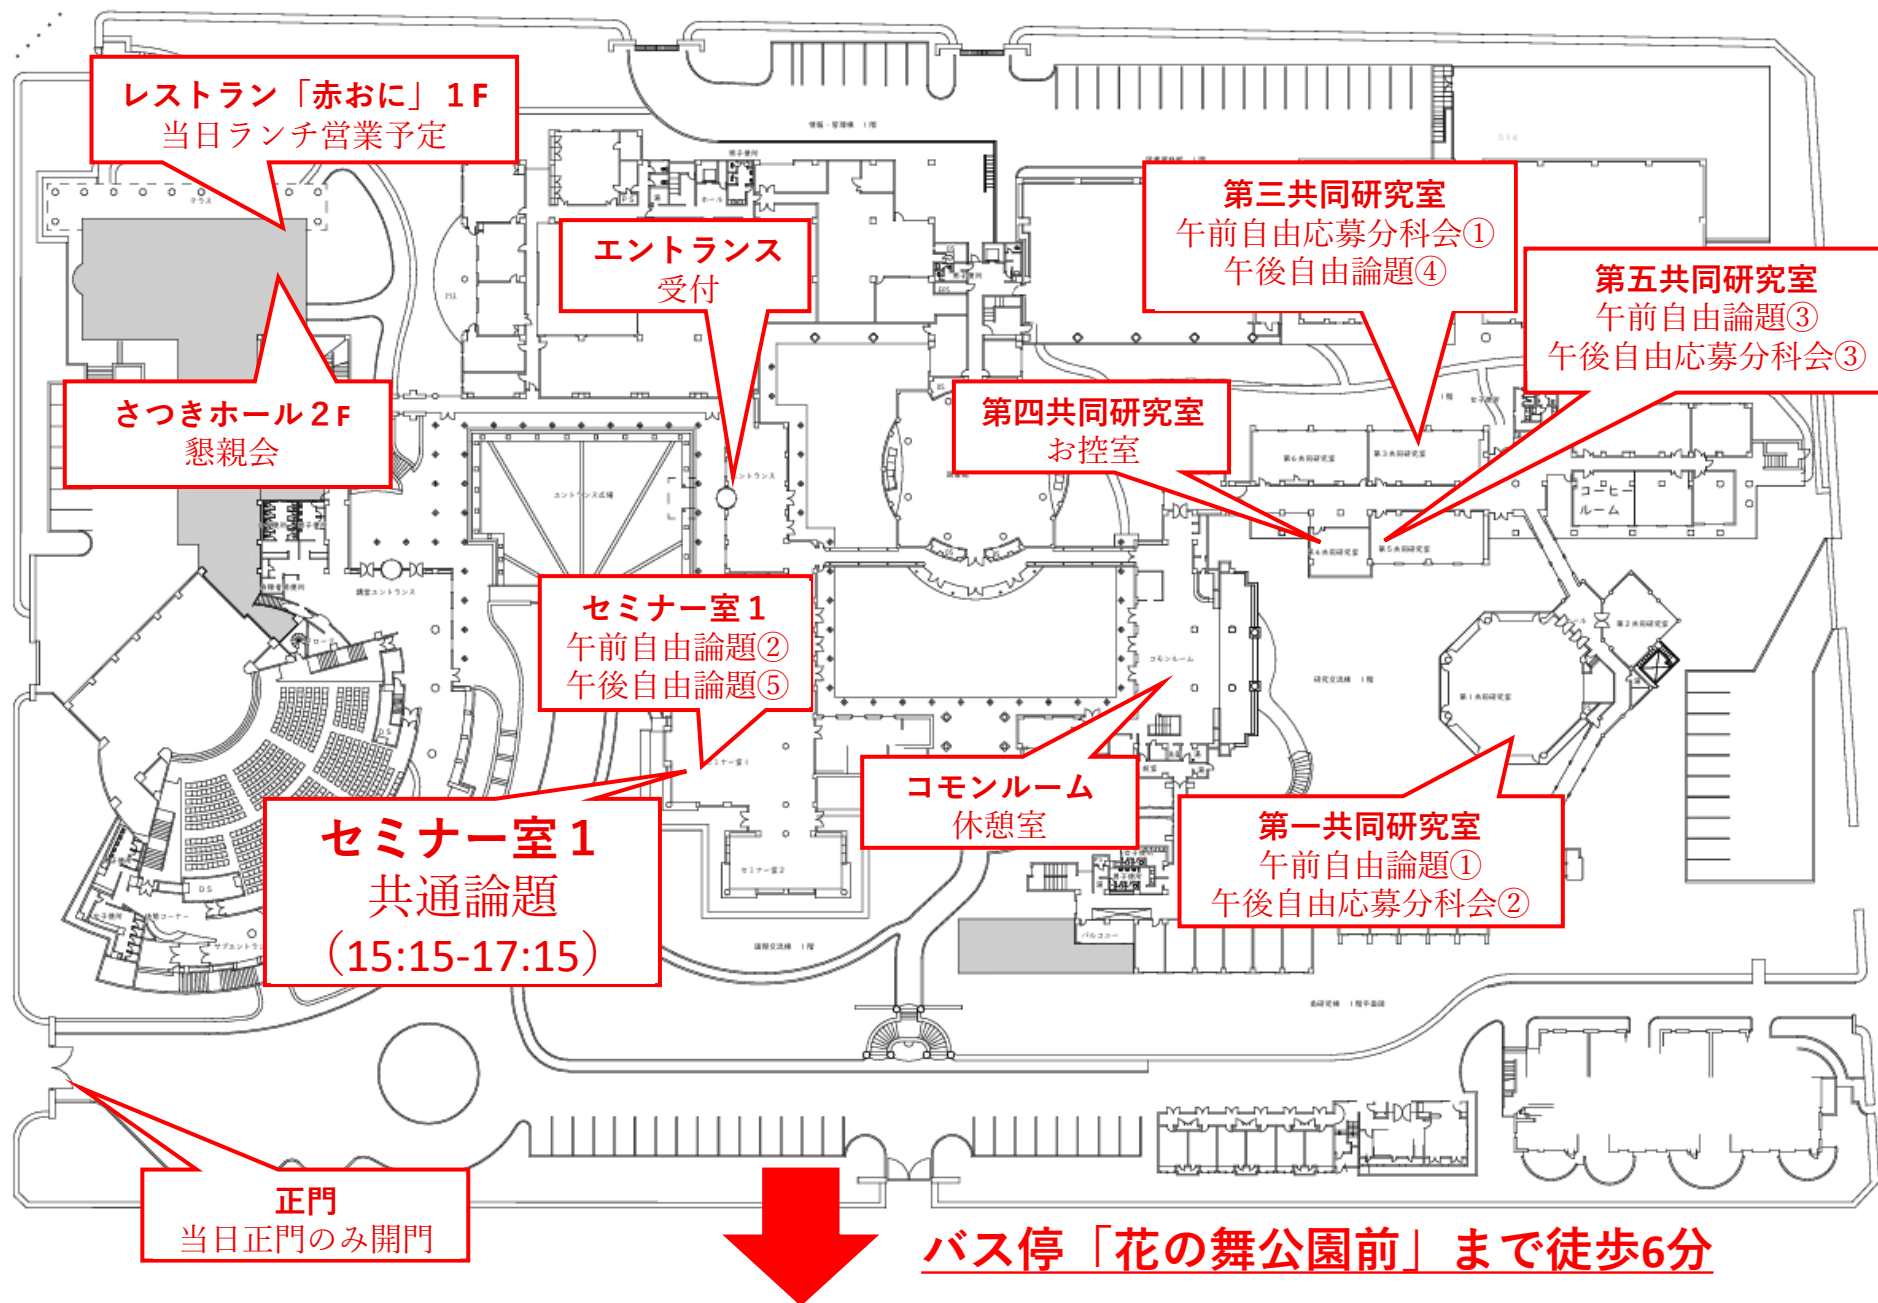

2025年度 アジア政経学会 秋季大会

11月8日（土）
会場：国際日本文化研究
センター

ご案内：
Wi-Fi：来館用者Wi-Fi有
り。eduroam対応可。

アクセス：バス停「花の
舞公園前」
徒歩6分

食事：ランチはご各自で
お弁当をお持ち込みくだ
さい。最寄りコンビニ徒
歩18分。レストラン「赤
おに」当日ランチ営業予
定。

バス停「花の舞公園前」まで徒歩6分